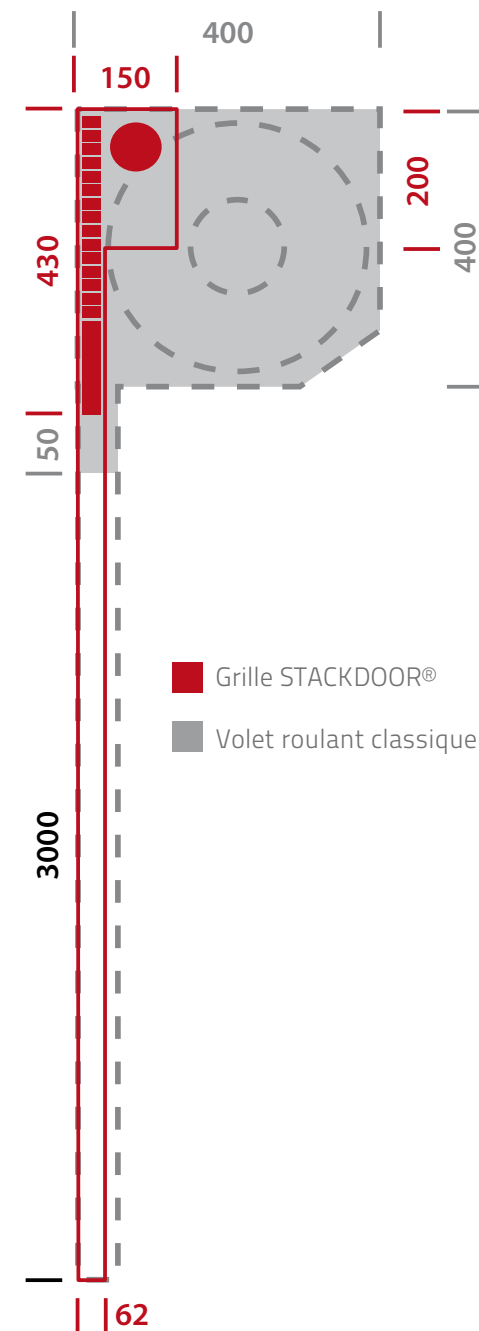

PRINCIPAUX AVANTAGES

- GAIN DE PLACE
- SÉCURITÉ ANTI-EFFRACTION
- CONFORMITÉ CE
- ROBUSTESSE
- DESIGN MINCE : VISIBILITÉ & VENTILATION
- CURVED
- CORNER
- XXL

DIMENSIONS SUR MESURE

OPTIONS & FINITIONS

COMMANDE

Livré avec interrupteur à clé. En option, tous contrôles d'accès disponibles (lecteur de carte, badges, détecteur, télécommande, ...). En cas de commande à distance ou de contrôle d'accès, ceux-ci seront complétés par un dispositif de détection anticollision.

MOTEUR

Moteur électrique avec variante pour cycle d'ouverture/fermeture élevé ou faible suivant les utilisations.

FINITIONS

- Acier Inoxydable
- Galvanisé
- Sablage/thermolaquage dans toutes les teintes RAL